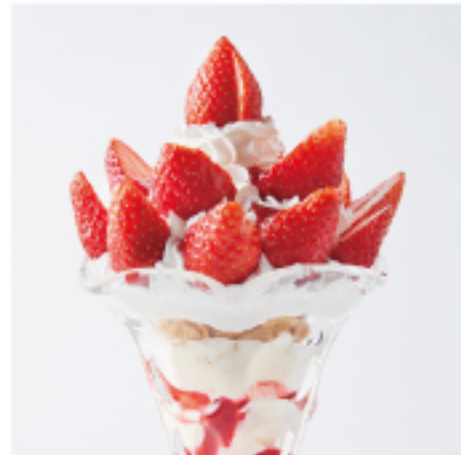

ストロベリーパフェ 900
(税込990)

セットドリンク ..... +280 (税込308)