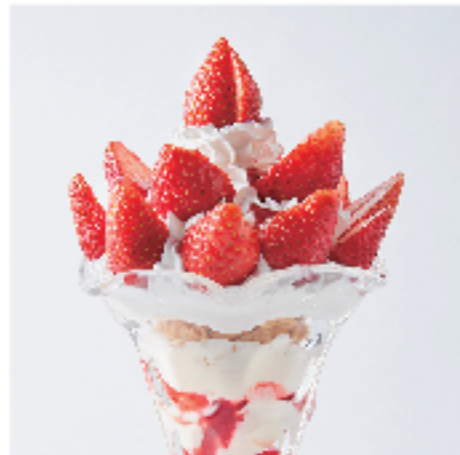

ストロベリーパフェ 900

セットドリンク ..... +280